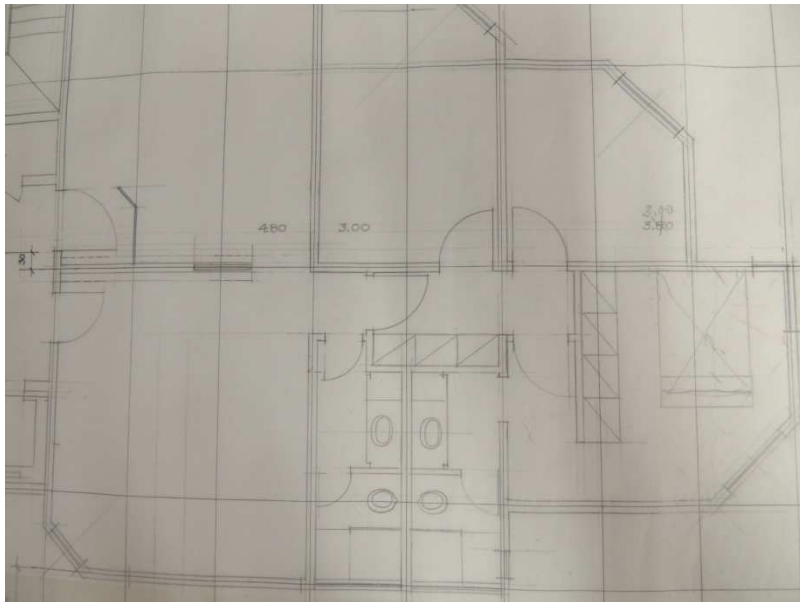

OBSERVAÇÕES:

REFERÊNCIAS BIBLIOGRÁFICAS:

BELZ, Egon. **Projeto Arquitetônico: Residência**
Acervo Cartográfico Egon Belz, Blumenau.

REGISTRO FOTOGRÁFICO: (fotos André Leonardo Azevedo)

DATA: 17/10/2013

ASSINATURA: