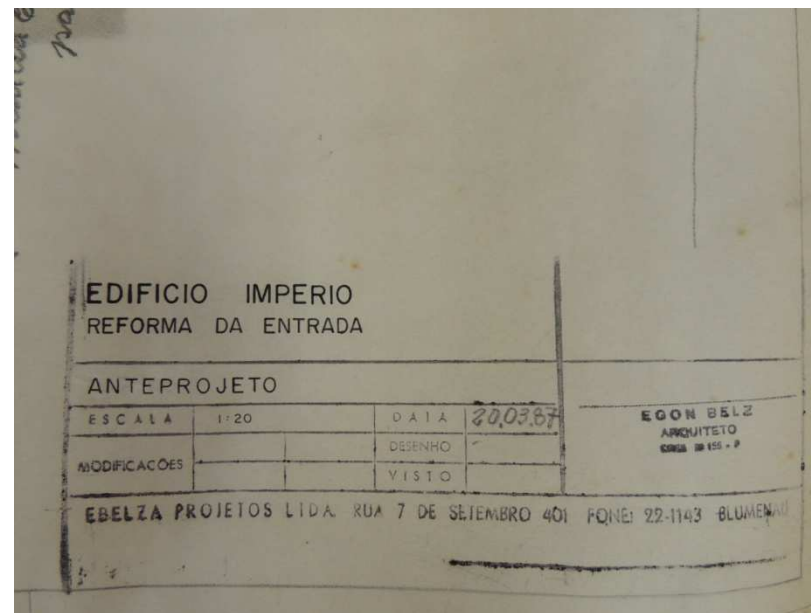

REFERÊNCIAS BIBLIOGRÁFICAS:

BELZ, Egon. **Projeto Arquitetônico: Residência**

Acervo Cartográfico Egon Belz, Blumenau.

REGISTRO FOTOGRÁFICO: (fotos André Leonardo Azevedo)

DATA: 17/07/2013

ASSINATURA: