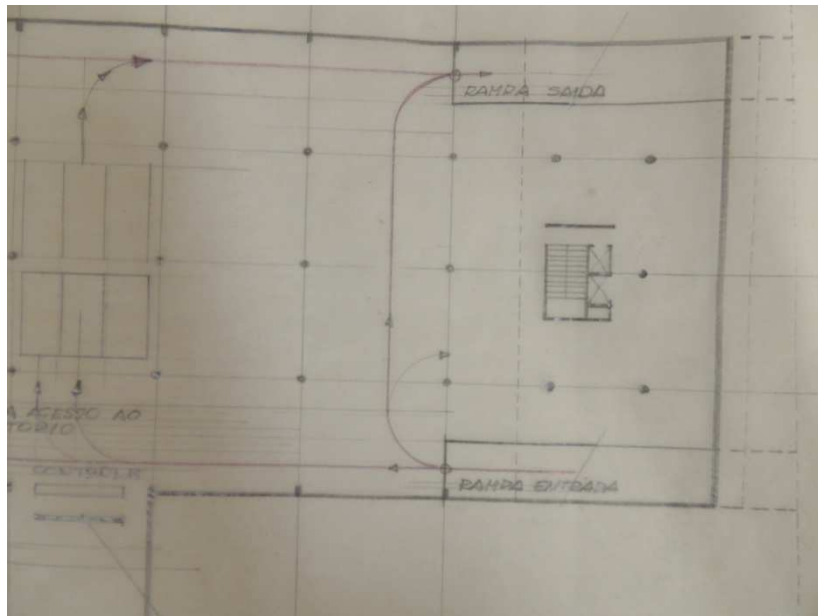

REFERÊNCIAS BIBLIOGRÁFICAS:

BELZ, Egon. **Projeto Arquitetônico: Residência**

Acervo Cartográfico Egon Belz, Blumenau.

REGISTRO FOTOGRÁFICO: (fotos André Leonardo Azevedo)

DATA: 17/10/2013

ASSINATURA: